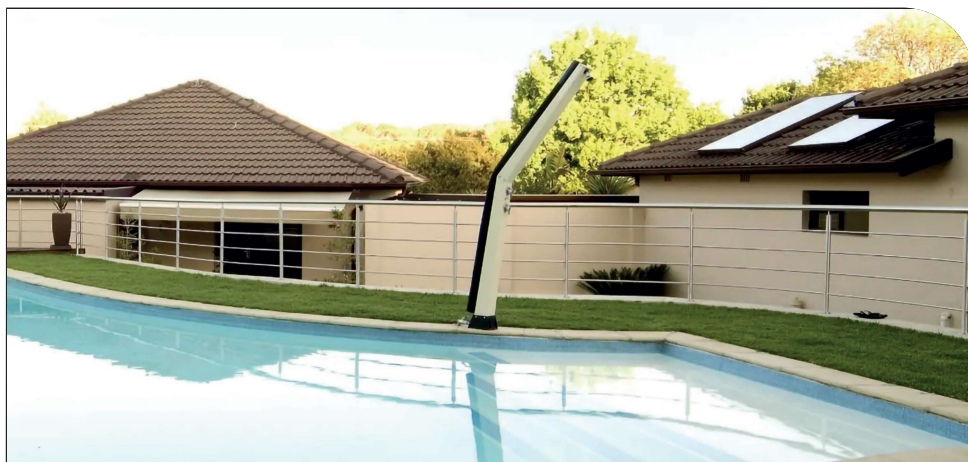

La douche solaire Kascade de GIORDANO R ENERGY produit de l'eau chaude en extérieur sans consommation d'énergie. Vous allez vous sentir comme dans votre salle de bain grâce à une production d'eau renouvelée toute la journée. Découvrez vite tous les secrets de cette douche intemporelle créée il y a plus de 30 ans.

Ne vous contentez pas d'une simple douche extérieure, optez pour la douche solaire Kascade GIORDANO R ENERGY. Elle transformera votre espace piscine en associant élégance, performance et respect de la planète, le tout en un seul produit.

Confort

Une véritable alternative à une douche classique aussi confortable que celle de votre salle de bain.

DES ÉQUIPEMENTS ROBUSTES, ADAPTABLES ET FIABLES

Installation facile en quelques minutes

L'installation d'une douche solaire Cascade d'extérieur GIORDANO R ENERGY représente une solution à la fois écologique et pratique pour profiter d'une eau chaude en plein air. Conçue pour s'adapter sans effort à vos espaces extérieurs, cette douche solaire se distingue par sa facilité d'installation: une fixation au sol et un simple branchement sur votre réseau d'arrosage grâce à un raccord standard 20/27 !

Facile à déplacer

La douche solaire Cascade, d'un poids de 15 kg et d'une hauteur de 2.30 m est pliable, **entièrement et facilement démontable**. Elle est emballée dans un carton (1m x 0.5 m) facile à transporter dans un véhicule léger.