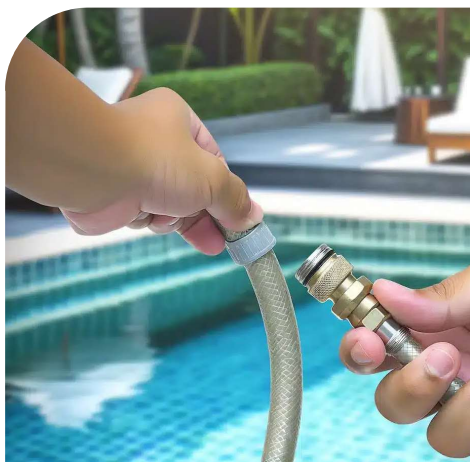

Installation simple et rapide

Se connecte aisément à votre alimentation en eau froide, permettant une installation en quelques minutes seulement.

MATÉRIAUX DE QUALITÉ PREMIUM

Fabriquée avec des matériaux de haute qualité, la douche solaire Kascade résiste aux intempéries et au rayonnement solaire, garantissant une longévité remarquable. Investissez dans un produit durable dans le temps. Équipée d'une robinetterie de qualité et d'une pomme de douche orientable, elle offre une expérience optimale, rivalisant avec le confort de votre salle de bain intérieure.

Confort

Une véritable alternative à une douche classique aussi confortable que celle de votre salle de bain.

DES ÉQUIPEMENTS ROBUSTES, ADAPTABLES ET FIABLES

Installation facile en quelques minutes

L'installation d'une douche solaire Cascade d'extérieur GIORDANO R ENERGY représente une solution à la fois écologique et pratique pour profiter d'une eau chaude en plein air. Conçue pour s'adapter sans effort à vos espaces extérieurs, cette douche solaire se distingue par sa facilité d'installation: une fixation au sol et un simple branchement sur votre réseau d'arrosage grâce à un raccord standard 20/27 !