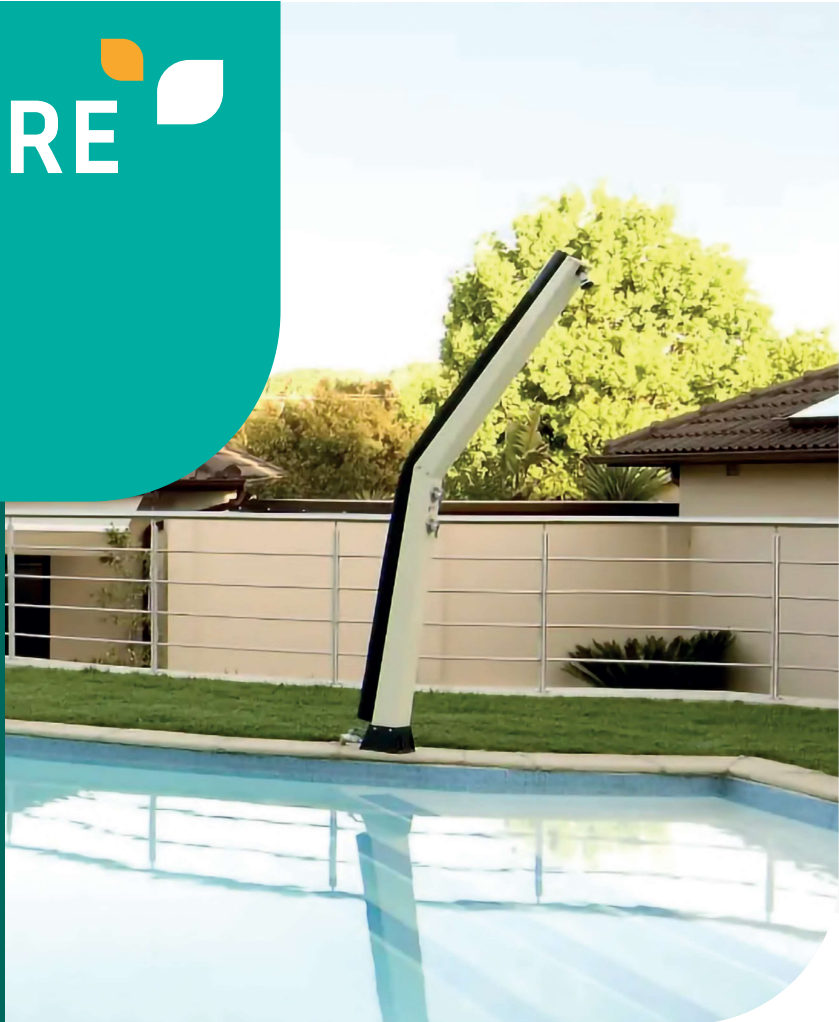

DOUCHE SOLAIRE KASCADE

ESPACE PISCINE

DOUCHE SOLAIRE INOX

DOUCHE SOLAIRE SABLE

Economique, robuste et écologique

Plongez dans l'univers de la douche solaire de GIORDANO R ENERGY, où innovation rime avec élégance et durabilité. Conçue pour sublimer vos moments de détente en extérieur, cette douche solaire ne se contente pas de fournir de l'eau chaude comme les autres.

La douche solaire Kascade de GIORDANO R ENERGY produit de l'eau chaude en extérieur sans consommation d'énergie. Vous allez vous sentir comme dans votre salle de bain grâce à une production d'eau renouvelée toute la journée. Découvrez vite tous les secrets de cette douche intemporelle créée il y a plus de 30 ans.

Eau chaude renouvelable

Équipée de notre capteur solaire Soltub et d'un réservoir de 20 litres, vous profiterez d'eau chaude tout au long de la période d'ensoleillement.

Fiabilité et Robustesse

Reconnue pour sa durabilité, la douche solaire Kascade est un des modèles les plus éprouvés et fiables sur le marché.

Installation simple et rapide

Se connecte aisément à votre alimentation en eau froide, permettant une installation en quelques minutes seulement.

MATÉRIAUX DE QUALITÉ PREMIUM

Fabriquée avec des matériaux de haute qualité, la douche solaire Kascade résiste aux intempéries et au rayonnement solaire, garantissant une longévité remarquable. Investissez dans un produit durable dans le temps. Équipée d'une robinetterie de qualité et d'une pomme de douche orientable, elle offre une expérience optimale, rivalisant avec le confort de votre salle de bain intérieure.