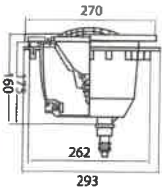

DESCRIPTION		301134700	301134800	301134850
Consommation en W	13,5 W	13,5 W	12 VCA / 20 VCC	16 W
Alimentation				
Nb de LED	60	60	60	90
Lumens	1650	1650	1650	510
Blanc / RVB	Blanc	Blanc	Blanc	RVB
Technologie LED	Crystalogic	Crystalogic	Crystalogic	Colorlogic (16 programmes, synchronisation, mémorisation)
Application	Béton	Béton	Béton	Béton
Pièces colorées				Liner
Corps plastique				COPRES / HAYWARD®
Radiofréquence	Non	Non	Non	Ouf (fiches)
Télécommande				Non
Télécommande projecteur à LED (powerline)				814789C