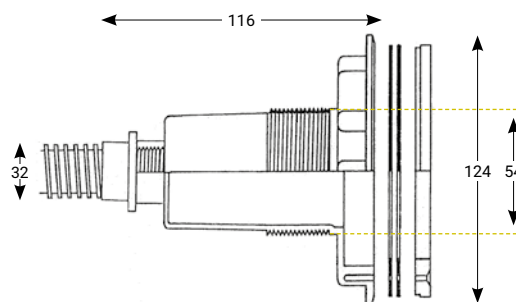

Projecteur mini LED

ANNÉES DE GARANTIE

Selon la norme EN 17645. Reportez-vous aux pages détaillées pour voir toutes les informations par référence

DES MINI PROJECTEURS À LED POUR UNE MAXI LUMINOSITÉ !

- Nos lampes Mini LED sont disponibles en blanc ou en RVB
- Notre gamme de miniprojecteurs à LED s'intègre dans les piscines de toute forme et de tout type (béton, liner ou coque) pour éclairer des endroits spécifiques **comme les escaliers, marches, cascades et jeux d'eau**
- **Parfaitement synchronisables avec tous les projecteurs à LED Hayward®**, ces miniprojecteurs à LED harmonisent les éclairages de chaque espace et recoin du bassin

Blanc
Application Liner

RVB
Application Béton

MINIPROJECTEUR À LED BLANC ET RVB

| Description | 3424LEDBL | 3429LEDBL | 3424LEDRGB | 3429LEDRGB |
|------------------------|---|-----------|---|------------|
| Couleur de la lampe | Blanc froid (6500 K) | | RVB | |
| Consommation (W) | 5,5 | | 8 | |
| Alimentation | 12 VCA | | | |
| Nb de LED | 3 | | | |
| Puissance perçue (lm) | 680 | | 360 | |
| Angle de diffusion | 120° | | | |
| Longueur du câble (m) | 3 | | | |
| Technologie LED | CrystaLogic® | | ColorLogic® | |
| Application | Béton | Liner | Béton | Liner |
| Couleur Colletterte |  | | | |
| Radiofréquence | Non | | | |
| Télécommande | Non | | | |
| Efficacité énergétique | Ce projecteur est composé d'une source lumineuse de type ALP04 et de classe énergétique E | |   Ce luminaire RGB n'est pas concerné par les règlements EU2019/2015 et EU2019/2020 | |

Béton

Liner

Toutes les dimensions sont en mm.