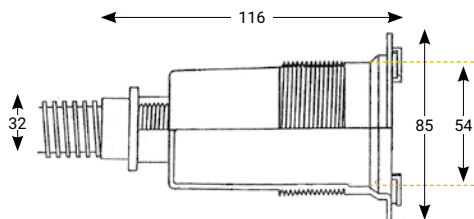

Blanc
Application Liner

RVB
Application Béton

MINIPROJECTEUR À LED BLANC ET RVB

| Description | 3424LEDBL | 3429LEDBL | 3424LEDRGB | 3429LEDRGB |
|------------------------|---|-----------|---|------------|
| Couleur de la lampe | Blanc froid (6500 K) | | RVB | |
| Consommation (W) | 5,5 | | 8 | |
| Alimentation | 12 VCA | | | |
| Nb de LED | 3 | | | |
| Puissance perçue (lm) | 680 | | 360 | |
| Angle de diffusion | 120° | | | |
| Longueur du câble (m) | 3 | | | |
| Technologie LED | CrystaLogic® | | ColorLogic® | |
| Application | Béton | Liner | Béton | Liner |
| Couleur Colletterte |  | | | |
| Radiofréquence | Non | | | |
| Télécommande | Non | | | |
| Efficacité énergétique | Ce projecteur est composé d'une source lumineuse de type ALP04 et de classe énergétique E | |   Ce luminaire RGB n'est pas concerné par les règlements EU2019/2015 et EU2019/2020 | |

Béton

Liner

Toutes les dimensions sont en mm.