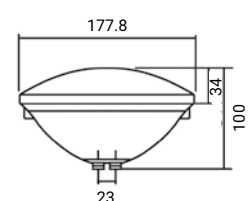

Blanc

RVB

Les collerettes ColorLogic® et CrystaLogic® sont disponibles dans 4 coloris différents : blanc, gris foncé, gris clair et sable

Télécommande 502730RC

PROJECTEUR  
À LED PAR56  
BLANC ET RVB

Description	3478PLDBL3	3481PLDBL3	3481PLDBL3DGR	3481PLDBL3LG	3481PLDBL3SA	3478LDRGB3	3481LDRGB3	3481LDRGB3DGR	3481LDRGB3LG	3481LDRGB3SA
Couleur de la lampe	Blanc froid (6500 K)					RVB				
Consommation (W)	13					16				
Alimentation	12 VCA					12 VCA				
Nb de LED	60					90				
Puissance perçue (lm)	1450					600				
Angle de diffusion	120°					120°				
Longueur du câble (m)	3					3				
Technologie LED	CrystaLogic®					ColorLogic® (16 programmes, synchronisation, mémorisation)				
Application	Béton		Liner			Béton		Liner		
Couleur Collerette	☐	◐	◑	◒	◓	☐	◐	◑	◒	◓
Radiofréquence	Non					Oui (inclus)				
Télécommande	Non					En option (502730RC)				
Efficacité énergétique	Ce projecteur est composé d'une source lumineuse de type ALP01 et de classe énergétique D					Ce luminaire RGB n'est pas concerné par les règlements EU2019/2015 et EU2019/2020				

OPTIONS  
DISPONIBLES

Collerette Inox	INS3481
-----------------	---------

Collerette Inox

Toutes les dimensions sont en mm.