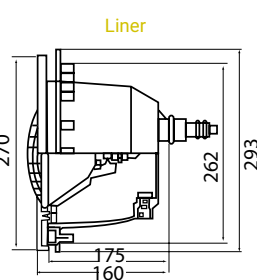

Blanc

RVB

Les collerettes ColorLogic® et CrystaLogic® sont disponibles dans 4 coloris différents : blanc, gris foncé, gris clair et sable

Télécommande 502730RC

PROJECTEUR  
À LED PAR56  
BLANC ET RVB

Description	3478PLDBL3	3481PLDBL3	3481PLDBL3DGR	3481PLDBL3LG	3481PLDBL3SA	3478LDRGB3	3481LDRGB3	3481LDRGB3DGR	3481LDRGB3LG	3481LDRGB3SA
Couleur de la lampe	Blanc froid (6500 K)					RVB				
Consommation (W)	13					16				
Alimentation	12 VCA					12 VCA				
Nb de LED	60					90				
Puissance perçue (lm)	1450					600				
Angle de diffusion	120°					120°				
Longueur du câble (m)	3					3				
Technologie LED	CrystaLogic®					ColorLogic® (16 programmes, synchronisation, mémorisation)				
Application	Béton		Liner			Béton		Liner		
Couleur Collerette	☐	◐	◑	◒	◓	☐	◐	◑	◒	◓
Radiofréquence	Non					Oui (inclus)				
Télécommande	Non					En option (502730RC)				
Efficacité énergétique	Ce projecteur est composé d'une source lumineuse de type ALP01 et de classe énergétique D					Ce luminaire RGB n'est pas concerné par les règlements EU2019/2015 et EU2019/2020				

OPTIONS  
DISPONIBLES

Collerette Inox	INS3481
-----------------	---------

Collerette Inox

Toutes les dimensions sont en mm.