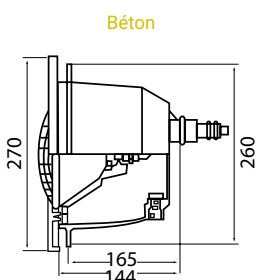

Blanc

RVB

Les collerettes ColorLogic® et CrystaLogic® sont disponibles dans 4 coloris différents : blanc, gris foncé, gris clair et sable

Télécommande 502730RC

PROJECTEUR  
À LED PAR56  
BLANC ET RVB

Description	3478PLDBL3	3481PLDBL3	3481PLDBL3DGR	3481PLDBL3LG	3481PLDBL3SA	3478LDRGB3	3481LDRGB3	3481LDRGB3DGR	3481LDRGB3LG	3481LDRGB3SA
Couleur de la lampe	Blanc froid (6500 K)					RVB				
Consommation (W)	13					16				
Alimentation	12 VCA					12 VCA				
Nb de LED	60					90				
Puissance perçue (lm)	1450					600				
Angle de diffusion	120°					120°				
Longueur du câble (m)	3					3				
Technologie LED	CrystaLogic®					ColorLogic® (16 programmes, synchronisation, mémorisation)				
Application	Béton		Liner			Béton		Liner		
Couleur Collerette	☐	◐	◑	◒	◓	☐	◐	◑	◒	◓
Radiofréquence	Non					Oui (inclus)				
Télécommande	Non					En option (502730RC)				
Efficacité énergétique	Ce projecteur est composé d'une source lumineuse de type ALP01 et de classe énergétique D					Ce luminaire RGB n'est pas concerné par les règlements EU2019/2015 et EU2019/2020				

OPTIONS  
DISPONIBLES

Collerette Inox	INS3481
-----------------	---------

Collerette Inox

Toutes les dimensions sont en mm.