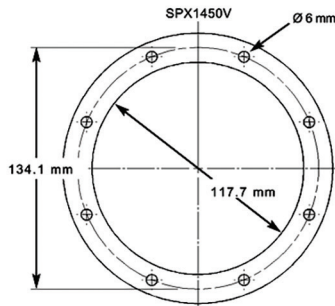

2

SP1450TVE

SP1450TME

Enjoliveur Inox  
SP1450ES

	Description	Réf.
TURBO JET	Turbo Jet 1"½ 50 à coller avec joints pour piscine béton	SP1450TE
	Turbo Jet 1.5" MIP pour piscine hors sol	SP1450TME
	Turbo Jet Vinyl pour piscine liner	SP1450TVE
ACCESSOIRES POUR TURBO JET	Bouchon d'hivernage avec joint	SP1450WP2
	Couvercle d'hivernage avec joint	SP1450WP
	Vanne régulation air pour Turbo Jet Liner	SP1450AC
	Insert inox	SP1450ES*