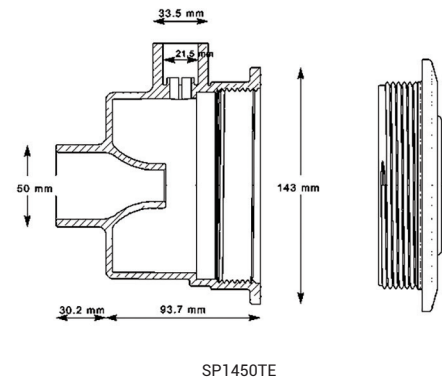

2

SP1450TVE

SP1450TME

Enjoliveur Inox  
SP1450ES

	Description	Réf.
TURBO JET	Turbo Jet 1"½ 50 à coller avec joints pour piscine béton	SP1450TE
	Turbo Jet 1.5" MIP pour piscine hors sol	SP1450TME
	Turbo Jet Vinyl pour piscine liner	SP1450TVE
ACCESSOIRES POUR TURBO JET	Bouchon d'hivernage avec joint	SP1450WP2
	Couvercle d'hivernage avec joint	SP1450WP
	Vanne régulation air pour Turbo Jet Liner	SP1450AC
	Insert inox	SP1450ES*