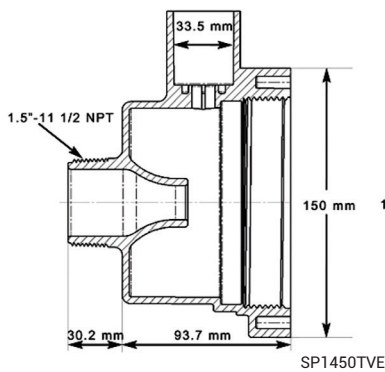

2

SP1450TVE

SP1450TME

Enjoliveur Inox  
SP1450ES

	Description	Réf.
TURBO JET	Turbo Jet 1"½ 50 à coller avec joints pour piscine béton	SP1450TE
	Turbo Jet 1.5" MIP pour piscine hors sol	SP1450TME
	Turbo Jet Vinyl pour piscine liner	SP1450TVE
ACCESSOIRES POUR TURBO JET	Bouchon d'hivernage avec joint	SP1450WP2
	Couvercle d'hivernage avec joint	SP1450WP
	Vanne régulation air pour Turbo Jet Liner	SP1450AC
	Insert inox	SP1450ES*