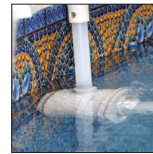

## L'accessoire indispensable pour le massage et la relaxation

- ➔ **Universel** : il s'adapte sur tous les types de bassins (liners, béton, hors sol)
- ➔ **Débit et puissance ajustables**

SP1450TE

ANNÉES DE GARANTIE

2

SP1450TVE

SP1450TME

Enjoliveur Inox  
SP1450ES

	Description	Réf.
TURBO JET	Turbo Jet 1"½ 50 à coller avec joints pour piscine béton	SP1450TE
	Turbo Jet 1.5" MIP pour piscine hors sol	SP1450TME
	Turbo Jet Vinyl pour piscine liner	SP1450TVE
ACCESSOIRES POUR TURBO JET	Bouchon d'hivernage avec joint	SP1450WP2
	Couvercle d'hivernage avec joint	SP1450WP
	Vanne régulation air pour Turbo Jet Liner	SP1450AC
	Insert inox	SP1450ES*