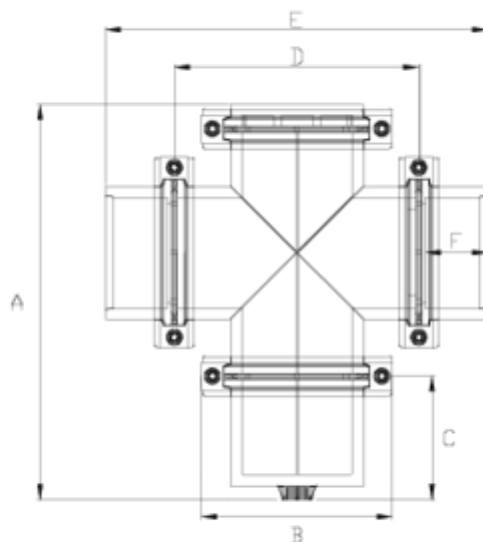

### Sortie à coller - filtre ITEM 520

Réf.	Description	P. Net	Vol. (m <sup>3</sup> )	P. Brut	Lot
108N608	FILT CAZA NET SYS S/ENC 90	4.434	0.03682	8.59	2
108N609	FILT CAZA NET SYS S/ENC 110	5.181	0.04880	10.94	2
108N610	FILT CAZA NET SYS S/ENC 125	7.150	0.02244	7.64	1
108N611	FILT CAZA NET SYS S/ENC 140	12.920	0.13096	13.50	1
108N612	FILT CAZA NET SYS S/ENC 160	10.367	0.13096	10.95	1
108N613	FILT CAZA NET SYS S/ENC 200	17.959	0.16000	20.41	1

## ITEM 520 | Sortie à coller - filtre

CÓDIGO	Ø	PESOS	Brida	A	B	C	D	E	F	PN	MEDIDA
8N608	90	2916	90	347	164	110	200	332	52	PN10	MÉTRICO
8N609	110	4089	110	391	188	120	234	378	61	PN10	MÉTRICO
8N610	125	6011	125	447	203	153	266	446	70	PN10	MÉTRICO
8N611	140	7639	140	477	224	153	288	476	78	PN10	MÉTRICO
8N612	160	10367	160	505	251	160	304	496	86	PN10	MÉTRICO
8N613	200	16268	200	555	297	153	360	609	106	PN10	MÉTRICO