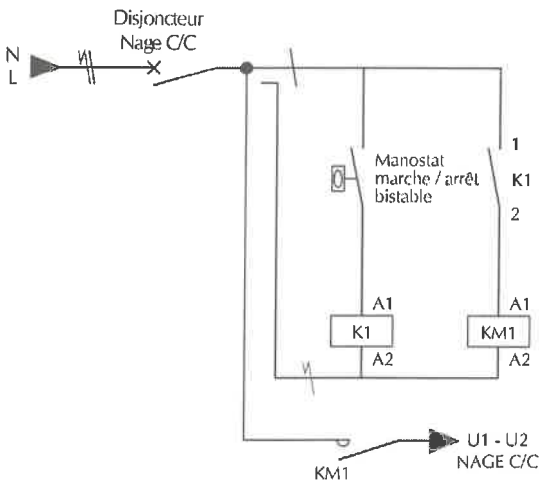

Attention
Pensez à resserrer périodiquement
les connexions

Assemblé
en
France

Notice d'utilisation

35303102 / AELM.MS.NCC.16 : coffret pneumatique monophasé 10/16A

Limites d'emploi

Intensité	16A max
Tension	230V Ph+N
Fréquence	50Hz
T° ambiante	35°C
ICC	3kA

Consignes d'installation et de sécurité

L'installation du coffret électrique doit être réalisée par un personnel électrique qualifié et doit respecter la norme d'installation en vigueur en France NF C15-100.

Coffret électrique sous tension, couper l'alimentation avant toute intervention. Un interrupteur différentiel de 30mA est obligatoire en amont de ce coffret afin d'assurer la sécurité des personnes.

Schéma électrique