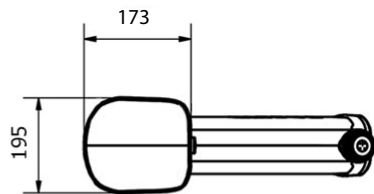

HAPPY

DOCCIA SOLARE / SOLAR SHOWER

MISURE / DIMENSIONS

Sistema di fissaggio
fastening system

Alimentazione 1/2'
Water supply 1/2'

RETRO DOCCIA
SHOWER'S BACK

Valvola di sicurezza
Safety valve

RETRO DOCCIA
SHOWER'S BACK