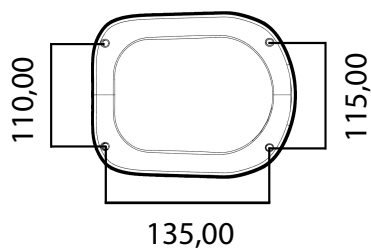

HAPPY

DOCCIA SOLARE / SOLAR SHOWER

MISURE / DIMENSIONS

Sistema di fissaggio
fastening system

Alimentazione 1/2'
Water supply 1/2'

RETRO DOCCIA
SHOWER'S BACK

Valvola di sicurezza
Safety valve

RETRO DOCCIA
SHOWER'S BACK