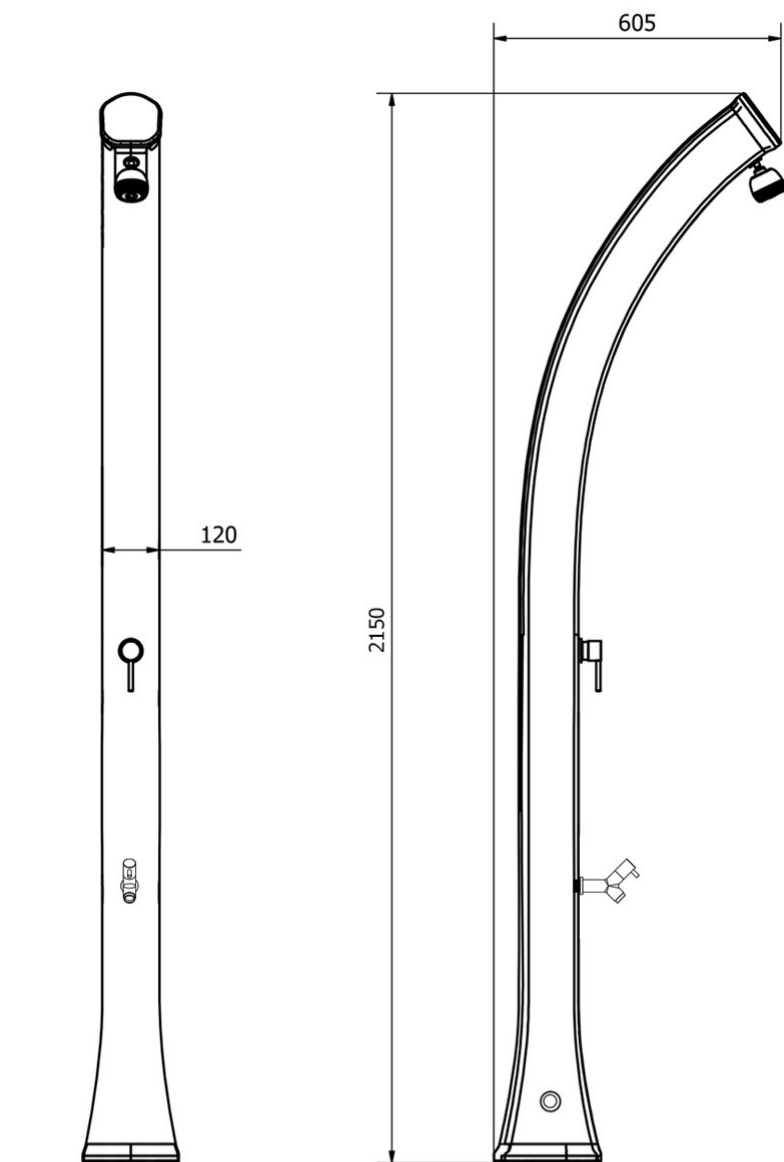

HAPPY

DOCCIA SOLARE / SOLAR SHOWER

MISURE / DIMENSIONS

Sistema di fissaggio
fastening system

Alimentazione 1/2'
Water supply 1/2'

RETRO DOCCIA
SHOWER'S BACK

Valvola di sicurezza
Safety valve

RETRO DOCCIA
SHOWER'S BACK

COD. H100

COD. H120

DESCRIZIONE

Struttura realizzata in polietilene HD nei colori a catalogo

Garanzia di 2 anni su difetti di produzione

Resi franco fabbrica

DESCRIPTION

Structure made of HD polyethylene available in the colours in the catalogue