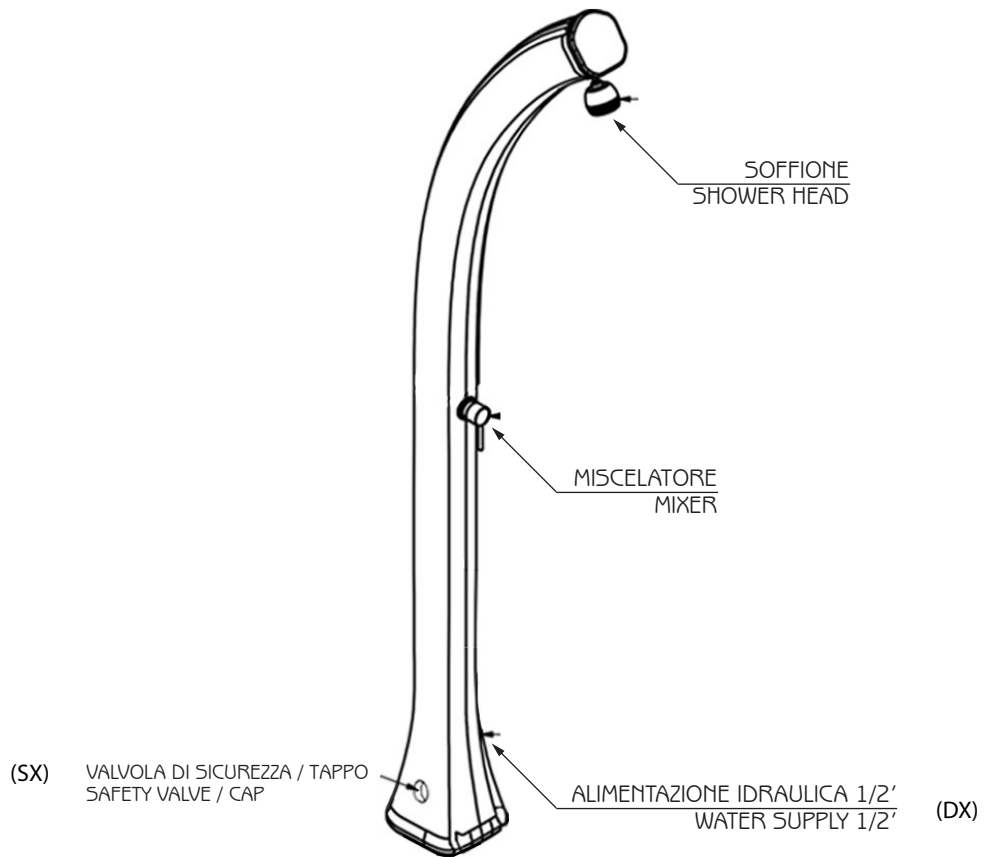

HAPPY

DOCCIA SOLARE / SOLAR SHOWER

MISURE / DIMENSIONS

Sistema di fissaggio
fastening system

Alimentazione 1/2'
Water supply 1/2'

RETRO DOCCIA
SHOWER'S BACK

Valvola di sicurezza
Safety valve

RETRO DOCCIA
SHOWER'S BACK

COD. H100

COD. H120

DESCRIZIONE

Struttura realizzata in polietilene HD nei colori a catalogo

Garanzia di 2 anni su difetti di produzione

Resi franco fabbrica

DESCRIPTION

Structure made of HD polyethylene available in the colours in the catalogue