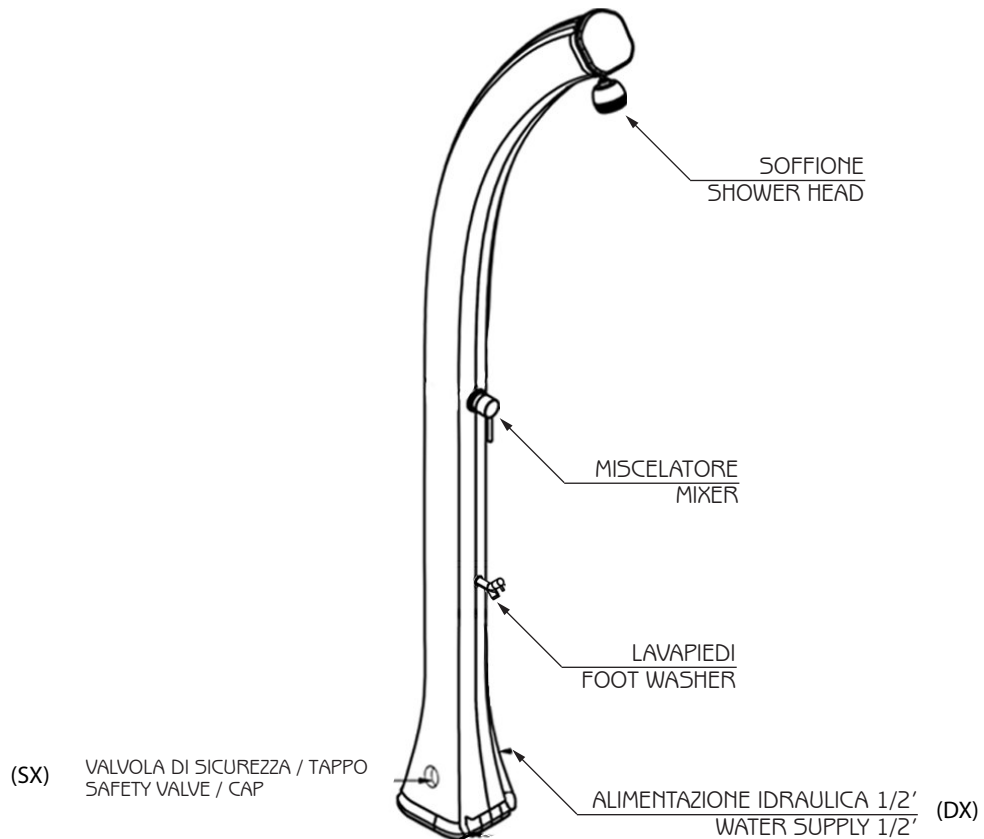

HAPPY

DOCCIA SOLARE / SOLAR SHOWER

MISURE / DIMENSIONS

Sistema di fissaggio
fastening system

Alimentazione 1/2'
Water supply 1/2'

RETRO DOCCIA
SHOWER'S BACK

Valvola di sicurezza
Safety valve

RETRO DOCCIA
SHOWER'S BACK

COD. H100

COD. H120

DESCRIZIONE

Struttura realizzata in polietilene HD nei colori a catalogo

Garanzia di 2 anni su difetti di produzione

Resi franco fabbrica

DESCRIPTION

Structure made of HD polyethylene available in the colours in the catalogue