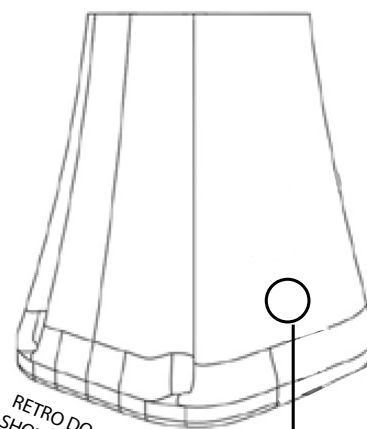

HAPPY

DOCCIA SOLARE / SOLAR SHOWER

MISURE / DIMENSIONS

Sistema di fissaggio
fastening system

Alimentazione 1/2'
Water supply 1/2'

RETRO DOCCIA
SHOWER'S BACK

Valvola di sicurezza
Safety valve

RETRO DOCCIA
SHOWER'S BACK