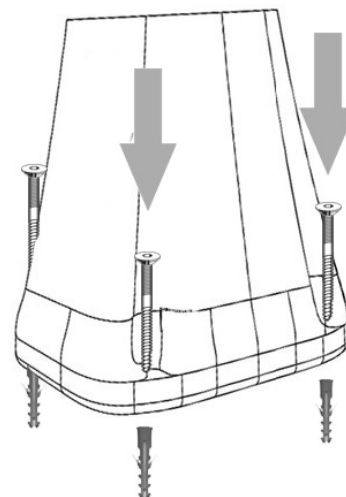

HAPPY

DOCCIA SOLARE / SOLAR SHOWER

MISURE / DIMENSIONS

Sistema di fissaggio
fastening system

Alimentazione 1/2'
Water supply 1/2'

RETRO DOCCIA
SHOWER'S BACK

Valvola di sicurezza
Safety valve

RETRO DOCCIA
SHOWER'S BACK

COD. H100

COD. H120

DESCRIZIONE

Struttura realizzata in polietilene HD nei colori a catalogo

Garanzia di 2 anni su difetti di produzione

Resi franco fabbrica

DESCRIPTION

Structure made of HD polyethylene available in the colours in the catalogue