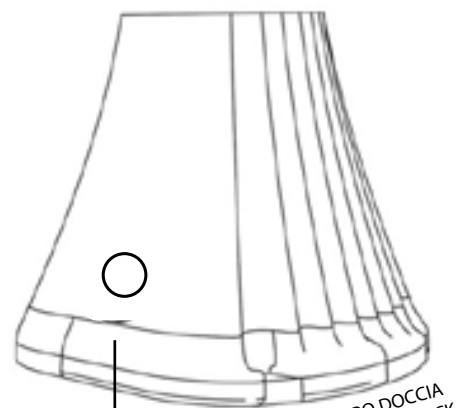

HAPPY

DOCCIA SOLARE / SOLAR SHOWER

MISURE / DIMENSIONS

Sistema di fissaggio
fastening system

Alimentazione 1/2'
Water supply 1/2'

RETRO DOCCIA
SHOWER'S BACK

Valvola di sicurezza
Safety valve

RETRO DOCCIA
SHOWER'S BACK