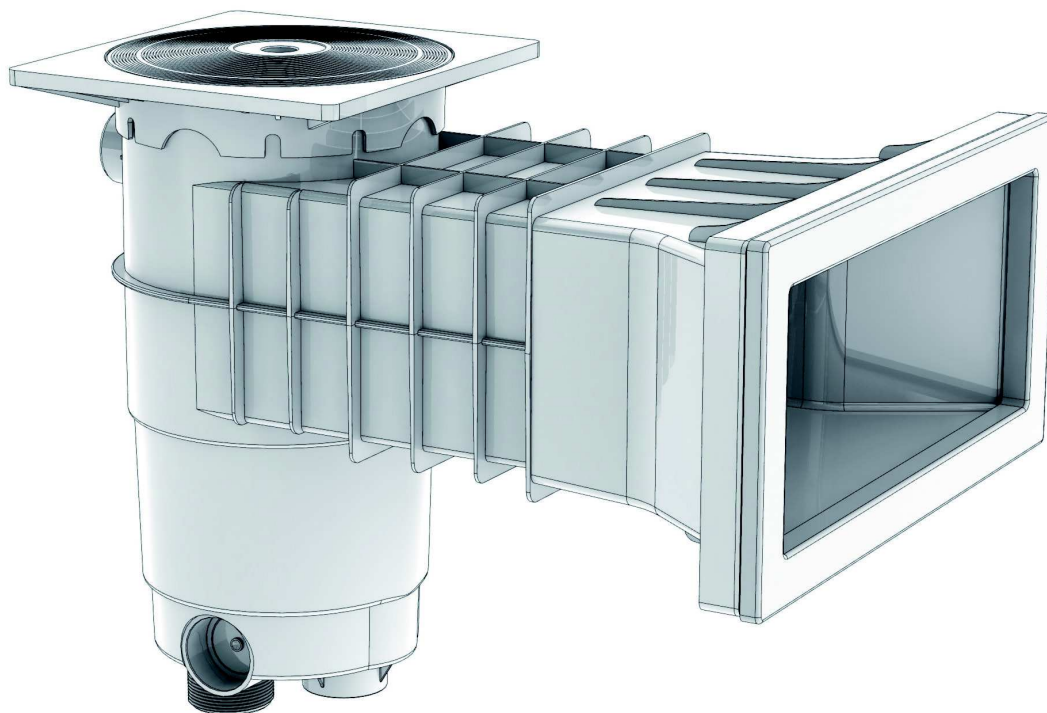

92286

FICHE TECHNIQUE

Une gamme complète d'écumeurs pour piscines de 25 m<sup>3</sup> à 80 m<sup>3</sup>.

Les Skimmer WELTICO sont fabriqués en ABS traité anti-UV, une matière plastique parfaitement adaptée à l'environnement piscine.

- Sortie latérale pour niveau constant.
  - Sortie à coller (à perforer)
  - Trop plein arrière diamètre extérieur 50
- Sortie à visser
- Filetage intérieur 1" 1/2
  - Filetage extérieur 2"

9 Rue des Platanes  
ZAC Vence Ecoparc  
38120 ST EGREVE

# SKIMMER CLASSIC A400 LINER