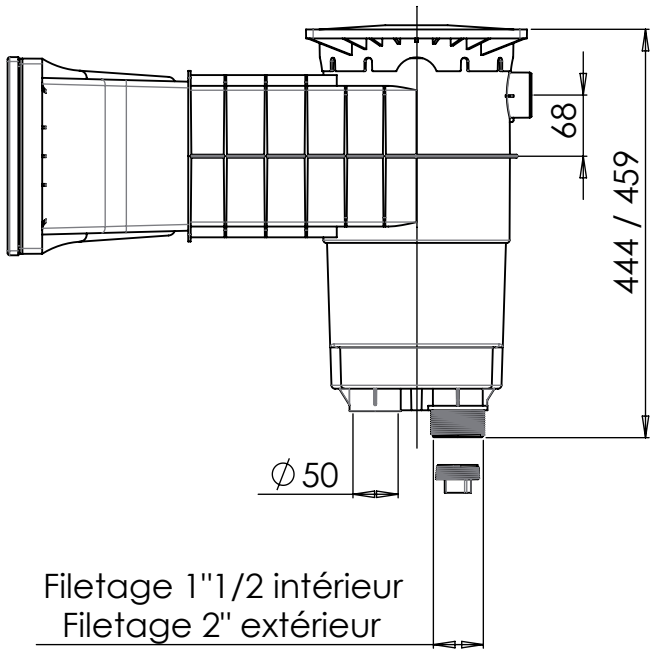

92286

FICHE TECHNIQUE

Une gamme complète d'écumeurs pour piscines de 25 m<sup>3</sup> à 80 m<sup>3</sup>.

Les Skimmer WELTICO sont fabriqués en ABS traité anti-UV, une matière plastique parfaitement adaptée à l'environnement piscine.

- Sortie latérale pour niveau constant.
  - Sortie à coller (à perforer)
  - Trop plein arrière diamètre extérieur 50
- Sortie à visser
- Filetage intérieur 1" 1/2
  - Filetage extérieur 2"

9 Rue des Platanes  
ZAC Vence Ecoparc  
38120 ST EGREVE

Filetage 1"1/2 intérieur  
 Filetage 2" extérieur

## DIMENSIONS