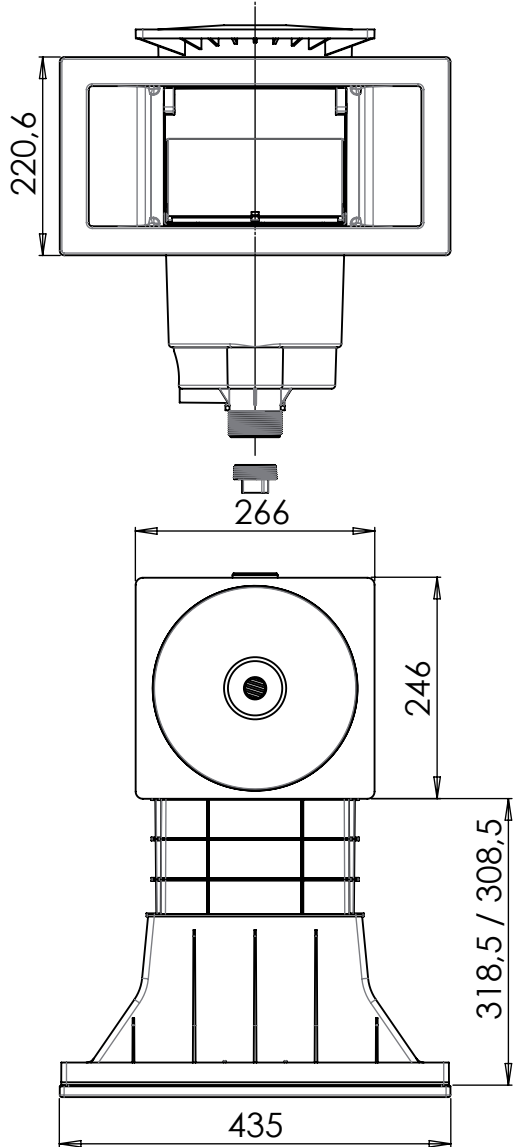

92286

FICHE TECHNIQUE

Une gamme complète d'écumeurs pour piscines de 25 m<sup>3</sup> à 80 m<sup>3</sup>.

Les Skimmer WELTICO sont fabriqués en ABS traité anti-UV, une matière plastique parfaitement adaptée à l'environnement piscine.

- Sortie latérale pour niveau constant.
  - Sortie à coller (à perforer)
  - Trop plein arrière diamètre extérieur 50
- Sortie à visser
- Filetage intérieur 1" 1/2
  - Filetage extérieur 2"

9 Rue des Platanes  
ZAC Vence Ecoparc  
38120 ST EGREVE

Filetage 1"1/2 intérieur  
 Filetage 2" extérieur

## DIMENSIONS