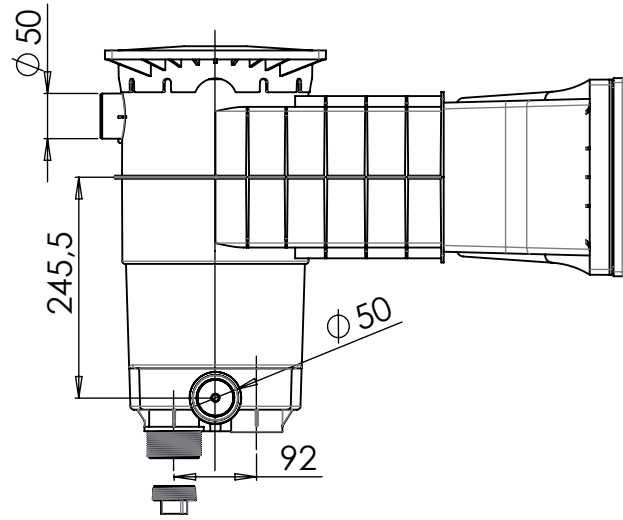

92286

FICHE TECHNIQUE

Une gamme complète d'écumeurs pour piscines de 25 m<sup>3</sup> à 80 m<sup>3</sup>.

Les Skimmer WELTICO sont fabriqués en ABS traité anti-UV, une matière plastique parfaitement adaptée à l'environnement piscine.

- Sortie latérale pour niveau constant.
  - Sortie à coller (à perforer)
  - Trop plein arrière diamètre extérieur 50
- Sortie à visser
- Filetage intérieur 1" 1/2
  - Filetage extérieur 2"

9 Rue des Platanes  
ZAC Vence Ecoparc  
38120 ST EGREVE

Filetage 1"1/2 intérieur  
 Filetage 2" extérieur

## DIMENSIONS